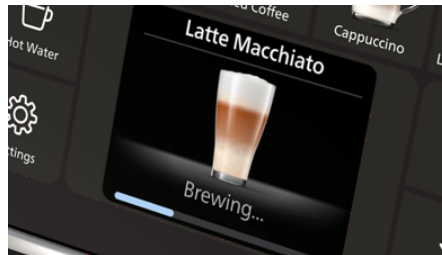

QuickStart

Plus besoin d'attendre que la machine chauffe. Notre fonction QuickStart vous permet d'allumer votre machine et de préparer directement un café. La machine chauffera une fois la recette sélectionnée.